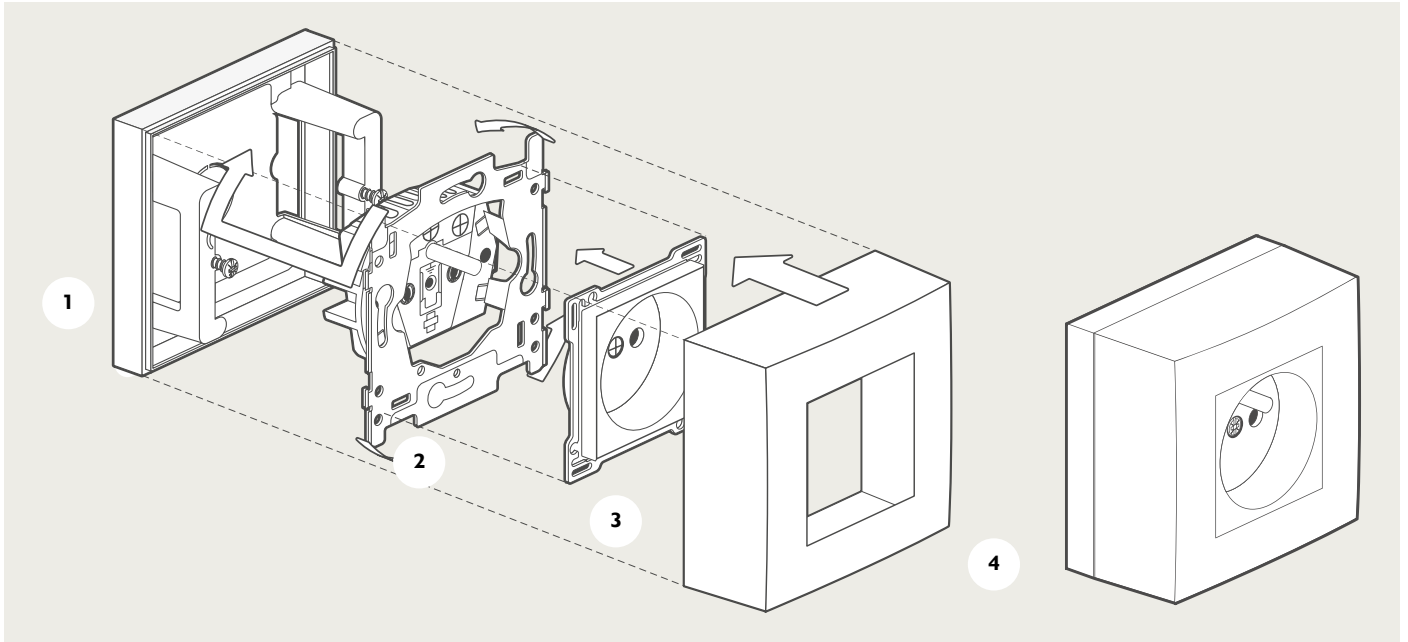

Snelle en eenvoudige plaatsing in vier stappen