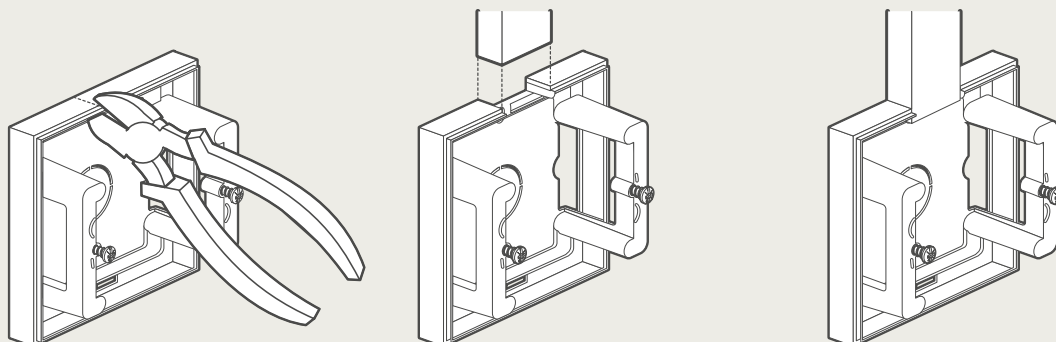

**Demontage**

**Connector RJ45 STP 650-45055 / 650-45066**

**Montage**

**Demontage**

**DIN-rail connectoren 650-145XX / 650-111XX / 650-169XX**

**Demontage**

**D.3 Niko opbouwkit**

100-80100 / 101-80100 / 100-80200 / 101-80200