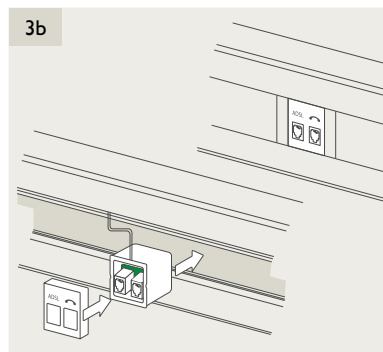

Bedrading en montage

170-79090 / 170-79091 / 100-69090 / 101-69090 / 101-69092