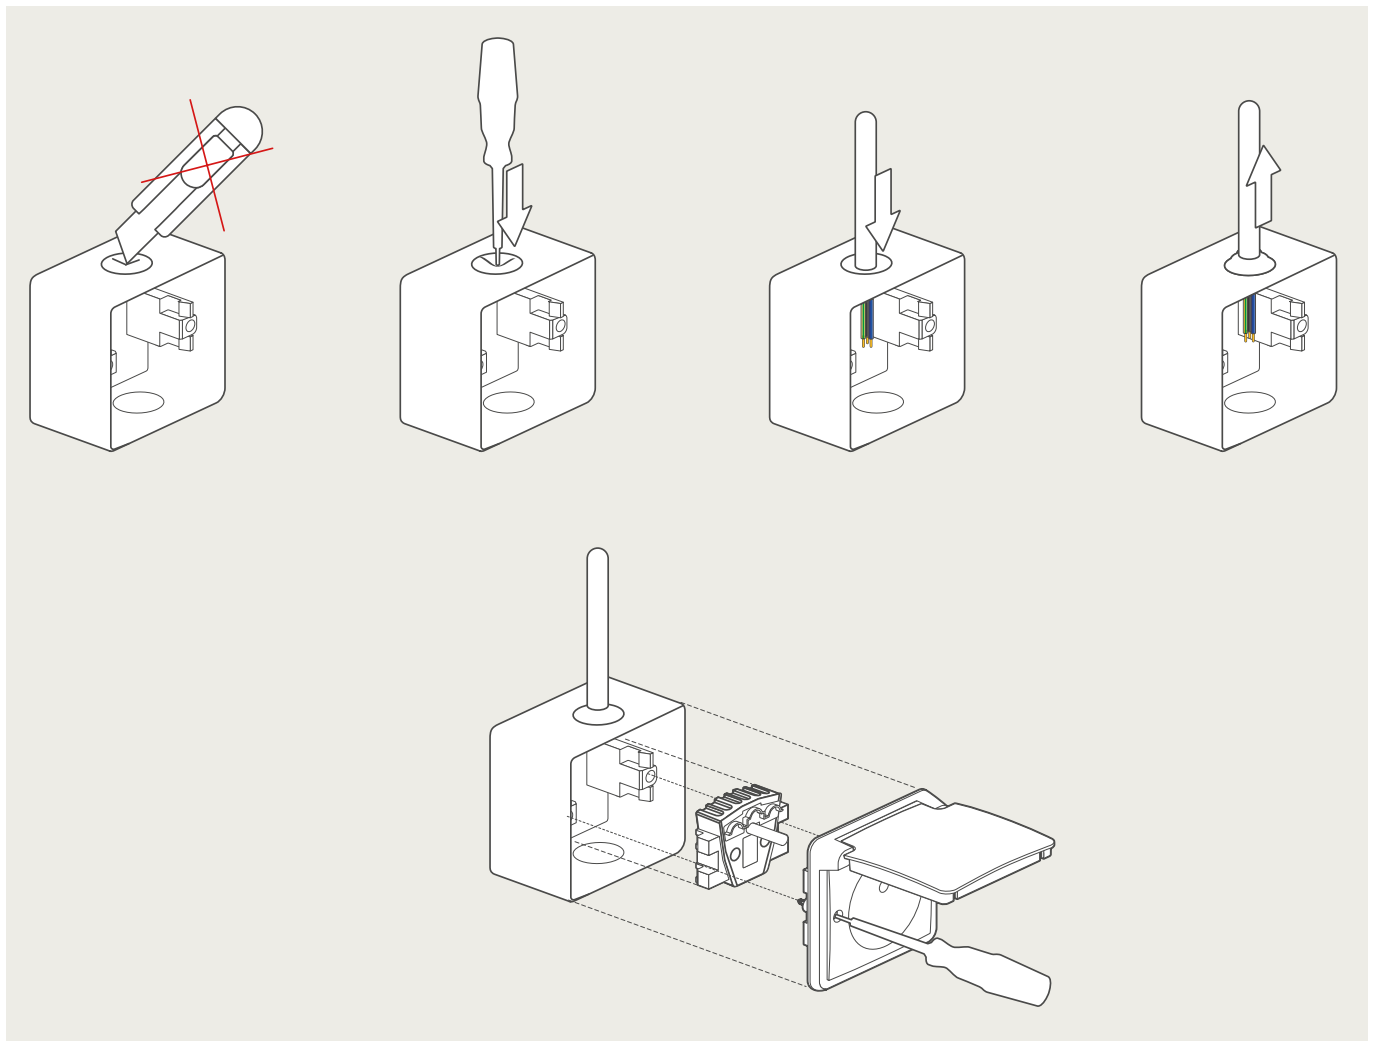

Niko Hydro - opbouwdozen met soepele ingang (7XX-83101 en 7XX-83201)