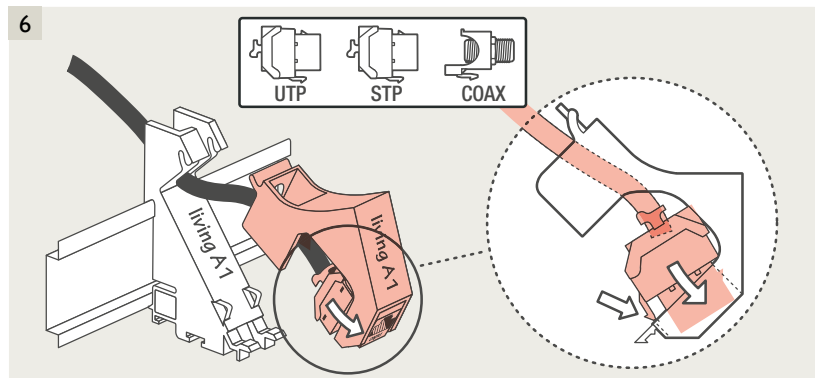

**Demontage**

**Connector RJ45 STP 650-45055 / 650-45066**

**Montage**

**Demontage**

**DIN-rail connectoren 650-145XX / 650-111XX / 650-169XX**

**Demontage**

**D.3 Niko opbouwkit**

100-80100 / 101-80100 / 100-80200 / 101-80200