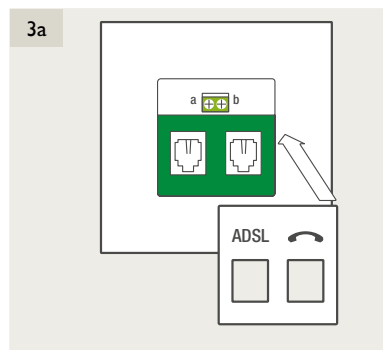

Bedrading en montage

170-79090 / 170-79091 / 100-69090 / 101-69090 / 101-69092