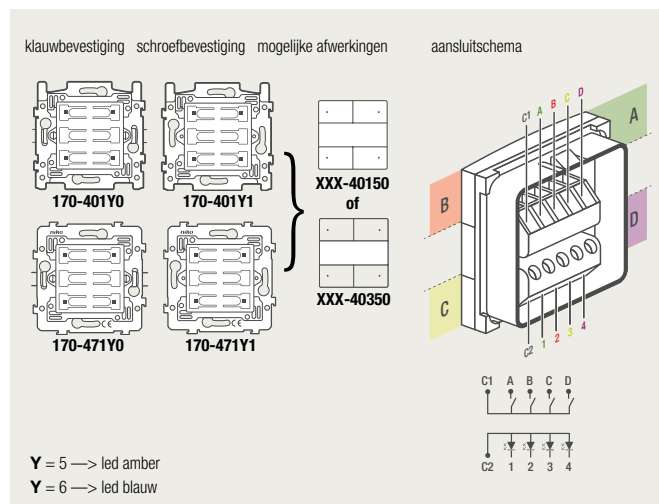

4-voudige potentiaalvrije drukknop met led