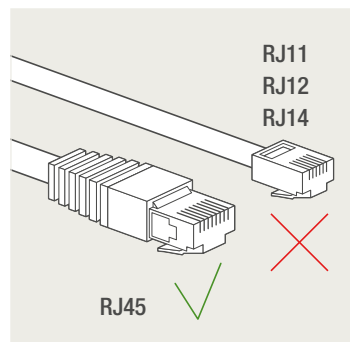

**Demontage**

**Connector RJ45 STP 650-45055 / 650-45066**

**Montage**

**Demontage**

**DIN-rail connectoren 650-145XX / 650-111XX / 650-169XX**

**Demontage**

**D.3 Niko opbouwkit**

100-80100 / 101-80100 / 100-80200 / 101-80200