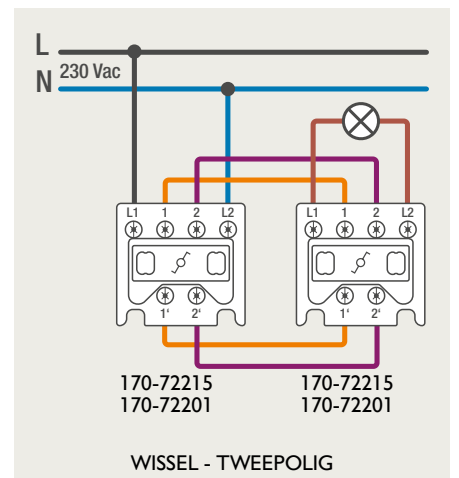

Beschermingsgraden

Weergeven van schokweerstand

De schokweerstand wordt weergegeven aan de hand van een IK-waarde en de beschermingsgraad aan de hand van de IP-code, zoals beschreven in de normen EN 62262 en IEC60529.

IP-code volgens IEC 60529: IP X1X2 - X3

X1 =	Bescherming tegen aanraking van onder spanning staande delen en tegen indringen van vaste voorwerpen	
X1 = 0		geen bescherming
X1 = 1		beschermd tegen voorwerp $\geq \varnothing 50$ mm (b.v. vuist)
X1 = 2		beschermd tegen voorwerp $\geq \varnothing 12,5$ mm (b.v. vinger)
X1 = 3		beschermd tegen voorwerp $\geq \varnothing 2,5$ mm (b.v. gereedschap)
X1 = 4		beschermd tegen voorwerp $\geq \varnothing 1$ mm (b.v. pen)
X1 = 5		beschermd tegen stof (veroorzaakt geen schade aan de werking)
X1 = 6		volledig stofdicht

X2 =	Bescherming tegen indringen van vloeistoffen	
X2 = 0		geen bescherming
X2 = 1		beschermd tegen verticaal vallende druppels (b.v. condens)
X2 = 2		beschermd tegen waterspatten tot 15° van verticale as (b.v. lichte regen)
X2 = 3		beschermd tegen vallende druppels tot 60° van verticale as (b.v. besproeien)
X2 = 4		beschermd tegen waterspatten in alle richtingen (b.v. besproeien)
X2 = 5		beschermd tegen waterstraal in alle richtingen (b.v. bespuiten)
X2 = 6		beschermd tegen krachtige waterstraal (extreme weersomstandigheden, b.v. schip)
X2 = 7		beschermd tegen tijdelijke onderdompeling
X2 = 8		beschermd tegen langdurige onderdompeling (druk)

Bijkomende letter na IP x1 x2 - ...

(voor gebruik met X1)

A	0		Bescherming tegen aanraking met de rug van de hand.
B	0,1		Bescherming tegen aanraking met een vinger.
C	1,2		Bescherming tegen aanraking met een gereedschap $\varnothing 2,5$ mm.
D	1,2,3		Bescherming tegen aanraking met een draad $\varnothing 1$ mm.

IK-waarden volgens NBN EN 62262: slagvastheid

	Hamer (massa in kg)	Valhoogte (mm)	Slagenergie (J)
00	•	•	•
01	M = 0,2 kg	h = 75 mm	0,15
02	M = 0,2 kg	h = 100 mm	0,2
03	M = 0,2 kg	h = 150 mm	0,35
04	M = 0,2 kg	h = 250 mm	0,5
05	M = 0,2 kg	h = 350 mm	0,7
06	M = 0,5 kg	h = 200 mm	1
07	M = 0,5 kg	h = 400 mm	2
08	M = 1,7 kg	h = 295 mm	5
09	M = 5 kg	h = 200 mm	10
10	M = 5 kg	h = 400 mm	20

• = geen bescherming

Chemische weerstand van polycarbonaat en PC/ASA

Weerstand bij onderdompeling op kamertemperatuur: **V = voldoende; B = beperkt; O = onvoldoende**

1. Koolwaterstoffen	3. Keton	5. Basen	10. Andere
superbenzine.....O	aceton.....O	natronloog geconcentreerd.....O	wasmiddel.....B
diesel/mazout.....B	4. Zuren	kaliloog geconcentreerd.....O	vaatwasmiddelen.....O
wasbenzine.....B	zoutzuur 20%.....V	ammoniak verdund.....O	javel, bleekwater, oplossing van natriumhypochloriet in water.....B
2. Alcoholen	zoutzuur tot 35%.....B	6. Oliën en vetten.....V	trichloorethyleen.....O
ethylalcohol 96%.....B	salpeterzuur 10%.....V	7. Siliconolie.....V	waterstofperoxide 30%.....V
isopropanol.....B	fosforzuur 30%.....V	8. Minerale oliën.....V	water-heet.....B
fenol.....O	zwavelzuur 30%.....V	9. Zoutoplossingen	waterige zeepoplossing.....V
glycol.....B	citroenzuur 10%.....V	natrium hypochloriet.....V	
glycerine.....B	azijnzuur 10%.....V	koud zeewater.....V	
methanol (methylalcohol).....O	azijnzuur geconcentreerd.....O		

D.1 Inbouwmaterialiaal

Aansluitschema's /