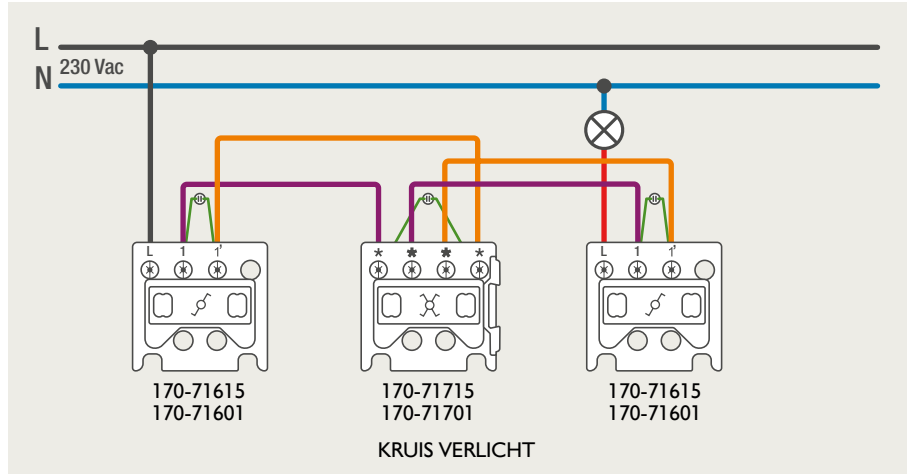

Beschermingsgraden

Weergeven van schokweerstand

De schokweerstand wordt weergegeven aan de hand van een IK-waarde en de beschermingsgraad aan de hand van de IP-code, zoals beschreven in de normen EN 62262 en IEC60529.

IP-code volgens IEC 60529: IP X1X2 - X3

X1 =	Bescherming tegen aanraking van onder spanning staande delen en tegen indringen van vaste voorwerpen	
X1 = 0		geen bescherming
X1 = 1		beschermd tegen voorwerp $\geq \varnothing 50$ mm (b.v. vuist)
X1 = 2		beschermd tegen voorwerp $\geq \varnothing 12,5$ mm (b.v. vinger)
X1 = 3		beschermd tegen voorwerp $\geq \varnothing 2,5$ mm (b.v. gereedschap)
X1 = 4		beschermd tegen voorwerp $\geq \varnothing 1$ mm (b.v. pen)
X1 = 5		beschermd tegen stof (veroorzaakt geen schade aan de werking)
X1 = 6		volledig stofdicht

X2 =	Bescherming tegen indringen van vloeistoffen	
X2 = 0		geen bescherming
X2 = 1		beschermd tegen verticaal vallende druppels (b.v. condens)
X2 = 2		beschermd tegen waterspatten tot 15° van verticale as (b.v. lichte regen)
X2 = 3		beschermd tegen vallende druppels tot 60° van verticale as (b.v. besproeien)
X2 = 4		beschermd tegen waterspatten in alle richtingen (b.v. besproeien)
X2 = 5		beschermd tegen waterstraal in alle richtingen (b.v. bespuiten)
X2 = 6		beschermd tegen krachtige waterstraal (extreme weersomstandigheden, b.v. schip)
X2 = 7		beschermd tegen tijdelijke onderdompeling
X2 = 8		beschermd tegen langdurige onderdompeling (druk)

Bijkomende letter na IP x1 x2 - ...

(voor gebruik met X1)

A	0		Bescherming tegen aanraking met de rug van de hand.
B	0,1		Bescherming tegen aanraking met een vinger.
C	1,2		Bescherming tegen aanraking met een gereedschap $\varnothing 2,5$ mm.
D	1,2,3		Bescherming tegen aanraking met een draad $\varnothing 1$ mm.

IK-waarden volgens NBN EN 62262: slagvastheid

	Hamer (massa in kg)	Valhoogte (mm)	Slagenergie (J)
00	•	•	•
01	M = 0,2 kg	h = 75 mm	0,15
02	M = 0,2 kg	h = 100 mm	0,2
03	M = 0,2 kg	h = 150 mm	0,35
04	M = 0,2 kg	h = 250 mm	0,5
05	M = 0,2 kg	h = 350 mm	0,7
06	M = 0,5 kg	h = 200 mm	1
07	M = 0,5 kg	h = 400 mm	2
08	M = 1,7 kg	h = 295 mm	5
09	M = 5 kg	h = 200 mm	10
10	M = 5 kg	h = 400 mm	20

• = geen bescherming

Chemische weerstand van polycarbonaat en PC/ASA

Weerstand bij onderdompeling op kamertemperatuur: **V = voldoende; B = beperkt; O = onvoldoende**

1. Koolwaterstoffen	3. Keton	5. Basen	10. Andere
superbenzine.....O	aceton.....O	natronloog geconcentreerd.....O	wasmiddel.....B
diesel/mazout.....B	4. Zuren	kaliloog geconcentreerd.....O	vaatwasmiddelen.....O
wasbenzine.....B	zoutzuur 20%.....V	ammoniak verdund.....O	javel, bleekwater, oplossing van natriumhypochloriet in water.....B
2. Alcoholen	zoutzuur tot 35%.....B	6. Oliën en vetten.....V	trichloorethyleen.....O
ethylalcohol 96%.....B	salpeterzuur 10%.....V	7. Siliconolie.....V	waterstofperoxide 30%.....V
isopropanol.....B	fosforzuur 30%.....V	8. Minerale oliën.....V	water-heet.....B
fenol.....O	zwavelzuur 30%.....V	9. Zoutoplossingen	waterige zeepoplossing.....V
glycol.....B	citroenzuur 10%.....V	natrium hypochloriet.....V	
glycerine.....B	azijnzuur 10%.....V	koud zeewater.....V	
methanol (methylalcohol).....O	azijnzuur geconcentreerd.....O		

D.1 Inbouwmaterialiaal

Aansluitschema's /