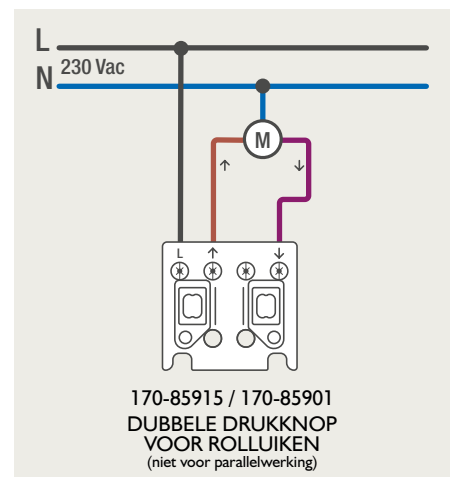

Beschermingsgraden

Weergeven van schokweerstand

De schokweerstand wordt weergegeven aan de hand van een IK-waarde en de beschermingsgraad aan de hand van de IP-code, zoals beschreven in de normen EN 62262 en IEC60529.

IP-code volgens IEC 60529: IP X1X2 - X3

X1 =	Bescherming tegen aanraking van onder spanning staande delen en tegen indringen van vaste voorwerpen	
X1 = 0		geen bescherming
X1 = 1		beschermd tegen voorwerp $\geq \varnothing 50$ mm (b.v. vuist)
X1 = 2		beschermd tegen voorwerp $\geq \varnothing 12,5$ mm (b.v. vinger)
X1 = 3		beschermd tegen voorwerp $\geq \varnothing 2,5$ mm (b.v. gereedschap)
X1 = 4		beschermd tegen voorwerp $\geq \varnothing 1$ mm (b.v. pen)
X1 = 5		beschermd tegen stof (veroorzaakt geen schade aan de werking)
X1 = 6		volledig stofdicht

X2 =	Bescherming tegen indringen van vloeistoffen	
X2 = 0		geen bescherming
X2 = 1		beschermd tegen verticaal vallende druppels (b.v. condens)
X2 = 2		beschermd tegen waterspatten tot 15° van verticale as (b.v. lichte regen)
X2 = 3		beschermd tegen vallende druppels tot 60° van verticale as (b.v. besproeien)
X2 = 4		beschermd tegen waterspatten in alle richtingen (b.v. besproeien)
X2 = 5		beschermd tegen waterstraal in alle richtingen (b.v. bespuiten)
X2 = 6		beschermd tegen krachtige waterstraal (extreme weersomstandigheden, b.v. schip)
X2 = 7		beschermd tegen tijdelijke onderdompeling
X2 = 8		beschermd tegen langdurige onderdompeling (druk)

Bijkomende letter na IP x1 x2 - ...

(voor gebruik met X1)

A	0		Bescherming tegen aanraking met de rug van de hand.
B	0,1		Bescherming tegen aanraking met een vinger.
C	1,2		Bescherming tegen aanraking met een gereedschap $\varnothing 2,5$ mm.
D	1,2,3		Bescherming tegen aanraking met een draad $\varnothing 1$ mm.

IK-waarden volgens NBN EN 62262: slagvastheid

	Hamer (massa in kg)	Valhoogte (mm)	Slagenergie (J)
00	•	•	•
01	M = 0,2 kg	h = 75 mm	0,15
02	M = 0,2 kg	h = 100 mm	0,2
03	M = 0,2 kg	h = 150 mm	0,35
04	M = 0,2 kg	h = 250 mm	0,5
05	M = 0,2 kg	h = 350 mm	0,7
06	M = 0,5 kg	h = 200 mm	1
07	M = 0,5 kg	h = 400 mm	2
08	M = 1,7 kg	h = 295 mm	5
09	M = 5 kg	h = 200 mm	10
10	M = 5 kg	h = 400 mm	20

• = geen bescherming

Chemische weerstand van polycarbonaat en PC/ASA

Weerstand bij onderdompeling op kamertemperatuur: **V = voldoende; B = beperkt; O = onvoldoende**

1. Koolwaterstoffen	3. Keton	5. Basen	10. Andere
superbenzine.....O	aceton.....O	natronloog geconcentreerd.....O	wasmiddel.....B
diesel/mazout.....B	4. Zuren	kaliloog geconcentreerd.....O	vaatwasmiddelen.....O
wasbenzine.....B	zoutzuur 20%.....V	ammoniak verdund.....O	javel, bleekwater, oplossing van natriumhypochloriet in water.....B
2. Alcoholen	zoutzuur tot 35%.....B	6. Oliën en vetten.....V	trichloorethyleen.....O
ethylalcohol 96%.....B	salpeterzuur 10%.....V	7. Siliconolie.....V	waterstofperoxide 30%.....V
isopropanol.....B	fosforzuur 30%.....V	8. Minerale oliën.....V	water-heet.....B
fenol.....O	zwavelzuur 30%.....V	9. Zoutoplossingen	waterige zeepoplossing.....V
glycol.....B	citroenzuur 10%.....V	natrium hypochloriet.....V	
glycerine.....B	azijnzuur 10%.....V	koud zeewater.....V	
methanol (methylalcohol).....O	azijnzuur geconcentreerd.....O		

D.1 Inbouwmaterialiaal

Aansluitschema's /