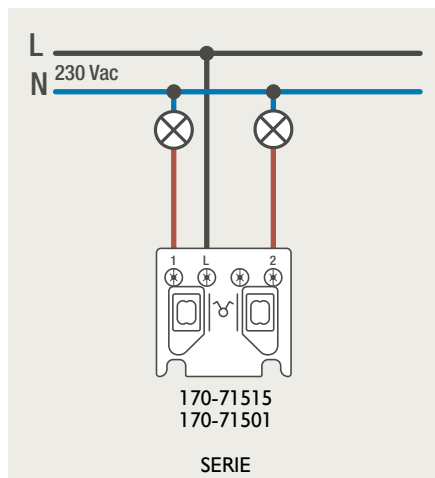

Beschermingsgraden

Weergeven van schokweerstand

De schokweerstand wordt weergegeven aan de hand van een IK-waarde en de beschermingsgraad aan de hand van de IP-code, zoals beschreven in de normen EN 62262 en IEC60529.

IP-code volgens IEC 60529: IP X1X2 - X3

X1 =	Bescherming tegen aanraking van onder spanning staande delen en tegen indringen van vaste voorwerpen	
X1 = 0		geen bescherming
X1 = 1		beschermd tegen voorwerp $\geq \varnothing 50$ mm (b.v. vuist)
X1 = 2		beschermd tegen voorwerp $\geq \varnothing 12,5$ mm (b.v. vinger)
X1 = 3		beschermd tegen voorwerp $\geq \varnothing 2,5$ mm (b.v. gereedschap)
X1 = 4		beschermd tegen voorwerp $\geq \varnothing 1$ mm (b.v. pen)
X1 = 5		beschermd tegen stof (veroorzaakt geen schade aan de werking)
X1 = 6		volledig stofdicht

X2 =	Bescherming tegen indringen van vloeistoffen	
X2 = 0		geen bescherming
X2 = 1		beschermd tegen verticaal vallende druppels (b.v. condens)
X2 = 2		beschermd tegen waterspatten tot 15° van verticale as (b.v. lichte regen)
X2 = 3		beschermd tegen vallende druppels tot 60° van verticale as (b.v. besproeien)
X2 = 4		beschermd tegen waterspatten in alle richtingen (b.v. besproeien)
X2 = 5		beschermd tegen waterstraal in alle richtingen (b.v. bespuiten)
X2 = 6		beschermd tegen krachtige waterstraal (extreme weersomstandigheden, b.v. schip)
X2 = 7		beschermd tegen tijdelijke onderdompeling
X2 = 8		beschermd tegen langdurige onderdompeling (druk)

Bijkomende letter na IP x1 x2 - ...

(voor gebruik met X1)

A	0		Bescherming tegen aanraking met de rug van de hand.
B	0,1		Bescherming tegen aanraking met een vinger.
C	1,2		Bescherming tegen aanraking met een gereedschap $\varnothing 2,5$ mm.
D	1,2,3		Bescherming tegen aanraking met een draad $\varnothing 1$ mm.

IK-waarden volgens NBN EN 62262: slagvastheid

	Hamer (massa in kg)	Valhoogte (mm)	Slagenergie (J)
00	•	•	•
01	M = 0,2 kg	h = 75 mm	0,15
02	M = 0,2 kg	h = 100 mm	0,2
03	M = 0,2 kg	h = 150 mm	0,35
04	M = 0,2 kg	h = 250 mm	0,5
05	M = 0,2 kg	h = 350 mm	0,7
06	M = 0,5 kg	h = 200 mm	1
07	M = 0,5 kg	h = 400 mm	2
08	M = 1,7 kg	h = 295 mm	5
09	M = 5 kg	h = 200 mm	10
10	M = 5 kg	h = 400 mm	20

• = geen bescherming

Chemische weerstand van polycarbonaat en PC/ASA

Weerstand bij onderdompeling op kamertemperatuur: **V = voldoende; B = beperkt; O = onvoldoende**

1. Koolwaterstoffen	3. Keton	5. Basen	10. Andere
superbenzine.....O	aceton.....O	natronloog geconcentreerd.....O	wasmiddel.....B
diesel/mazout.....B	4. Zuren	kaliloog geconcentreerd.....O	vaatwasmiddelen.....O
wasbenzine.....B	zoutzuur 20%.....V	ammoniak verdund.....O	javel, bleekwater, oplossing van natriumhypochloriet in water.....B
2. Alcoholen	zoutzuur tot 35%.....B	6. Oliën en vetten.....V	trichloorethyleen.....O
ethylalcohol 96%.....B	salpeterzuur 10%.....V	7. Siliconolie.....V	waterstofperoxide 30%.....V
isopropanol.....B	fosforzuur 30%.....V	8. Minerale oliën.....V	water-heet.....B
fenol.....O	zwavelzuur 30%.....V	9. Zoutoplossingen	waterige zeepoplossing.....V
glycol.....B	citroenzuur 10%.....V	natrium hypochloriet.....V	
glycerine.....B	azijnzuur 10%.....V	koud zeewater.....V	
methanol (methylalcohol).....O	azijnzuur geconcentreerd.....O		

D.1 Inbouwmaterialiaal

Aansluitschema's /