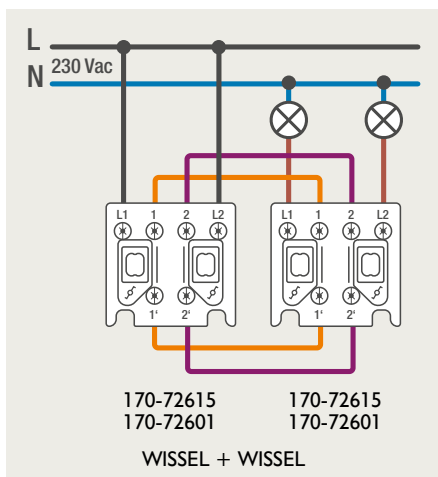

Beschermingsgraden

Weergeven van schokweerstand

De schokweerstand wordt weergegeven aan de hand van een IK-waarde en de beschermingsgraad aan de hand van de IP-code, zoals beschreven in de normen EN 62262 en IEC60529.

IP-code volgens IEC 60529: IP X1X2 - X3

X1 =	Bescherming tegen aanraking van onder spanning staande delen en tegen indringen van vaste voorwerpen	
X1 = 0		geen bescherming
X1 = 1		beschermd tegen voorwerp $\geq \varnothing 50$ mm (b.v. vuist)
X1 = 2		beschermd tegen voorwerp $\geq \varnothing 12,5$ mm (b.v. vinger)
X1 = 3		beschermd tegen voorwerp $\geq \varnothing 2,5$ mm (b.v. gereedschap)
X1 = 4		beschermd tegen voorwerp $\geq \varnothing 1$ mm (b.v. pen)
X1 = 5		beschermd tegen stof (veroorzaakt geen schade aan de werking)
X1 = 6		volledig stofdicht

X2 =	Bescherming tegen indringen van vloeistoffen	
X2 = 0		geen bescherming
X2 = 1		beschermd tegen verticaal vallende druppels (b.v. condens)
X2 = 2		beschermd tegen waterspatten tot 15° van verticale as (b.v. lichte regen)
X2 = 3		beschermd tegen vallende druppels tot 60° van verticale as (b.v. besproeien)
X2 = 4		beschermd tegen waterspatten in alle richtingen (b.v. besproeien)
X2 = 5		beschermd tegen waterstraal in alle richtingen (b.v. bespuiten)
X2 = 6		beschermd tegen krachtige waterstraal (extreme weersomstandigheden, b.v. schip)
X2 = 7		beschermd tegen tijdelijke onderdompeling
X2 = 8		beschermd tegen langdurige onderdompeling (druk)

Bijkomende letter na IP x1 x2 - ...

(voor gebruik met X1)

A	0		Bescherming tegen aanraking met de rug van de hand.
B	0,1		Bescherming tegen aanraking met een vinger.
C	1,2		Bescherming tegen aanraking met een gereedschap $\varnothing 2,5$ mm.
D	1,2,3		Bescherming tegen aanraking met een draad $\varnothing 1$ mm.

IK-waarden volgens NBN EN 62262: slagvastheid

	Hamer (massa in kg)	Valhoogte (mm)	Slagenergie (J)
00	•	•	•
01	M = 0,2 kg	h = 75 mm	0,15
02	M = 0,2 kg	h = 100 mm	0,2
03	M = 0,2 kg	h = 150 mm	0,35
04	M = 0,2 kg	h = 250 mm	0,5
05	M = 0,2 kg	h = 350 mm	0,7
06	M = 0,5 kg	h = 200 mm	1
07	M = 0,5 kg	h = 400 mm	2
08	M = 1,7 kg	h = 295 mm	5
09	M = 5 kg	h = 200 mm	10
10	M = 5 kg	h = 400 mm	20

• = geen bescherming

Chemische weerstand van polycarbonaat en PC/ASA

Weerstand bij onderdompeling op kamertemperatuur: **V = voldoende; B = beperkt; O = onvoldoende**

1. Koolwaterstoffen	3. Keton	5. Basen	10. Andere
superbenzine.....O	aceton.....O	natronloog geconcentreerd.....O	wasmiddel.....B
diesel/mazout.....B	4. Zuren	kaliloog geconcentreerd.....O	vaatwasmiddelen.....O
wasbenzine.....B	zoutzuur 20%.....V	ammoniak verdund.....O	javel, bleekwater, oplossing van natriumhypochloriet in water.....B
2. Alcoholen	zoutzuur tot 35%.....B	6. Oliën en vetten.....V	trichloorethyleen.....O
ethylalcohol 96%.....B	salpeterzuur 10%.....V	7. Siliconolie.....V	waterstofperoxide 30%.....V
isopropanol.....B	fosforzuur 30%.....V	8. Minerale oliën.....V	water-heet.....B
fenol.....O	zwavelzuur 30%.....V	9. Zoutoplossingen	waterige zeepoplossing.....V
glycol.....B	citroenzuur 10%.....V	natrium hypochloriet.....V	
glycerine.....B	azijnzuur 10%.....V	koud zeewater.....V	
methanol (methylalcohol).....O	azijnzuur geconcentreerd.....O		

D.1 Inbouwmaterialiaal

Aansluitschema's /