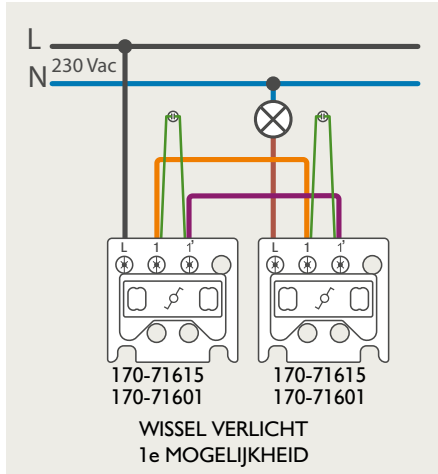

Beschermingsgraden

Weergeven van schokweerstand

De schokweerstand wordt weergegeven aan de hand van een IK-waarde en de beschermingsgraad aan de hand van de IP-code, zoals beschreven in de normen EN 62262 en IEC60529.

IP-code volgens IEC 60529: IP X1X2 - X3

X1 =	Bescherming tegen aanraking van onder spanning staande delen en tegen indringen van vaste voorwerpen	
X1 = 0		geen bescherming
X1 = 1		beschermd tegen voorwerp $\geq \varnothing 50$ mm (b.v. vuist)
X1 = 2		beschermd tegen voorwerp $\geq \varnothing 12,5$ mm (b.v. vinger)
X1 = 3		beschermd tegen voorwerp $\geq \varnothing 2,5$ mm (b.v. gereedschap)
X1 = 4		beschermd tegen voorwerp $\geq \varnothing 1$ mm (b.v. pen)
X1 = 5		beschermd tegen stof (veroorzaakt geen schade aan de werking)
X1 = 6		volledig stofdicht

X2 =	Bescherming tegen indringen van vloeistoffen	
X2 = 0		geen bescherming
X2 = 1		beschermd tegen verticaal vallende druppels (b.v. condens)
X2 = 2		beschermd tegen waterspatten tot 15° van verticale as (b.v. lichte regen)
X2 = 3		beschermd tegen vallende druppels tot 60° van verticale as (b.v. besproeien)
X2 = 4		beschermd tegen waterspatten in alle richtingen (b.v. besproeien)
X2 = 5		beschermd tegen waterstraal in alle richtingen (b.v. bespuiten)
X2 = 6		beschermd tegen krachtige waterstraal (extreme weersomstandigheden, b.v. schip)
X2 = 7		beschermd tegen tijdelijke onderdompeling
X2 = 8		beschermd tegen langdurige onderdompeling (druk)

Bijkomende letter na IP x1 x2 - ...

(voor gebruik met X1)

A	0		Bescherming tegen aanraking met de rug van de hand.
B	0,1		Bescherming tegen aanraking met een vinger.
C	1,2		Bescherming tegen aanraking met een gereedschap $\varnothing 2,5$ mm.
D	1,2,3		Bescherming tegen aanraking met een draad $\varnothing 1$ mm.

IK-waarden volgens NBN EN 62262: slagvastheid

	Hamer (massa in kg)	Valhoogte (mm)	Slagenergie (J)
00	•	•	•
01	M = 0,2 kg	h = 75 mm	0,15
02	M = 0,2 kg	h = 100 mm	0,2
03	M = 0,2 kg	h = 150 mm	0,35
04	M = 0,2 kg	h = 250 mm	0,5
05	M = 0,2 kg	h = 350 mm	0,7
06	M = 0,5 kg	h = 200 mm	1
07	M = 0,5 kg	h = 400 mm	2
08	M = 1,7 kg	h = 295 mm	5
09	M = 5 kg	h = 200 mm	10
10	M = 5 kg	h = 400 mm	20

• = geen bescherming

Chemische weerstand van polycarbonaat en PC/ASA

Weerstand bij onderdompeling op kamertemperatuur: **V = voldoende; B = beperkt; O = onvoldoende**

1. Koolwaterstoffen	3. Keton	5. Basen	10. Andere
superbenzine.....O	aceton.....O	natronloog geconcentreerd.....O	wasmiddel.....B
diesel/mazout.....B	4. Zuren	kaliloog geconcentreerd.....O	vaatwasmiddelen.....O
wasbenzine.....B	zoutzuur 20%.....V	ammoniak verdund.....O	javel, bleekwater, oplossing van natriumhypochloriet in water.....B
2. Alcoholen	zoutzuur tot 35%.....B	6. Oliën en vetten.....V	trichloorethyleen.....O
ethylalcohol 96%.....B	salpeterzuur 10%.....V	7. Siliconolie.....V	waterstofperoxide 30%.....V
isopropanol.....B	fosforzuur 30%.....V	8. Minerale oliën.....V	water-heet.....B
fenol.....O	zwavelzuur 30%.....V	9. Zoutoplossingen	waterige zeepoplossing.....V
glycol.....B	citroenzuur 10%.....V	natrium hypochloriet.....V	
glycerine.....B	azijnzuur 10%.....V	koud zeewater.....V	
methanol (methylalcohol).....O	azijnzuur geconcentreerd.....O		

D.1 Inbouwmaterialiaal

Aansluitschema's /