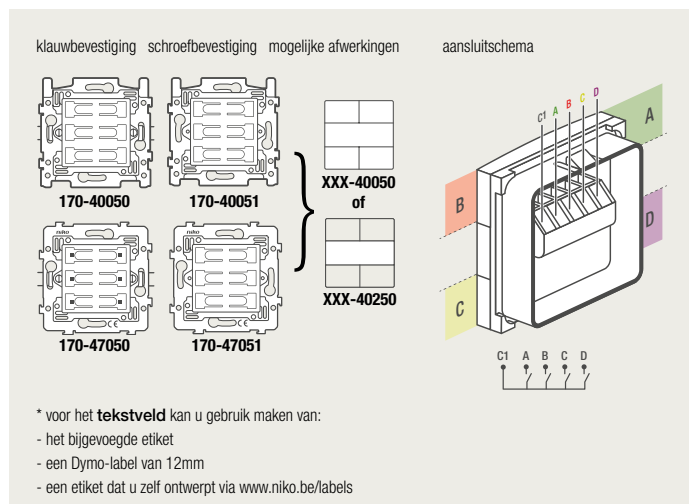

### 4-voudige potentiaalvrije drukknop zonder led