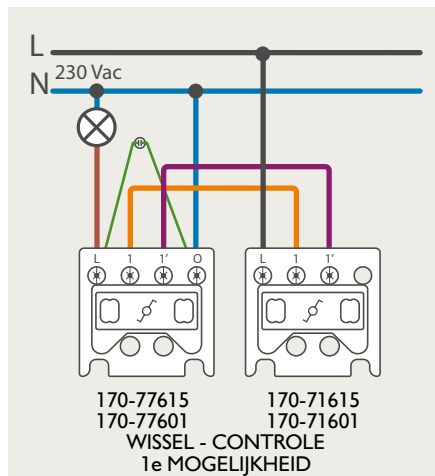

Beschermingsgraden

Weergeven van schokweerstand

De schokweerstand wordt weergegeven aan de hand van een IK-waarde en de beschermingsgraad aan de hand van de IP-code, zoals beschreven in de normen EN 62262 en IEC60529.

IP-code volgens IEC 60529: IP X1X2 - X3

X1 =	Bescherming tegen aanraking van onder spanning staande delen en tegen indringen van vaste voorwerpen	
X1 = 0		geen bescherming
X1 = 1		beschermd tegen voorwerp $\geq \varnothing 50$ mm (b.v. vuist)
X1 = 2		beschermd tegen voorwerp $\geq \varnothing 12,5$ mm (b.v. vinger)
X1 = 3		beschermd tegen voorwerp $\geq \varnothing 2,5$ mm (b.v. gereedschap)
X1 = 4		beschermd tegen voorwerp $\geq \varnothing 1$ mm (b.v. pen)
X1 = 5		beschermd tegen stof (veroorzaakt geen schade aan de werking)
X1 = 6		volledig stofdicht

X2 =	Bescherming tegen indringen van vloeistoffen	
X2 = 0		geen bescherming
X2 = 1		beschermd tegen verticaal vallende druppels (b.v. condens)
X2 = 2		beschermd tegen waterspatten tot 15° van verticale as (b.v. lichte regen)
X2 = 3		beschermd tegen vallende druppels tot 60° van verticale as (b.v. besproeien)
X2 = 4		beschermd tegen waterspatten in alle richtingen (b.v. besproeien)
X2 = 5		beschermd tegen waterstraal in alle richtingen (b.v. bespuiten)
X2 = 6		beschermd tegen krachtige waterstraal (extreme weersomstandigheden, b.v. schip)
X2 = 7		beschermd tegen tijdelijke onderdompeling
X2 = 8		beschermd tegen langdurige onderdompeling (druk)

Bijkomende letter na IP x1 x2 - ...

(voor gebruik met X1)

A	0		Bescherming tegen aanraking met de rug van de hand.
B	0,1		Bescherming tegen aanraking met een vinger.
C	1,2		Bescherming tegen aanraking met een gereedschap $\varnothing 2,5$ mm.
D	1,2,3		Bescherming tegen aanraking met een draad $\varnothing 1$ mm.

IK-waarden volgens NBN EN 62262: slagvastheid

	Hamer (massa in kg)	Valhoogte (mm)	Slagenergie (J)
00	•	•	•
01	M = 0,2 kg	h = 75 mm	0,15
02	M = 0,2 kg	h = 100 mm	0,2
03	M = 0,2 kg	h = 150 mm	0,35
04	M = 0,2 kg	h = 250 mm	0,5
05	M = 0,2 kg	h = 350 mm	0,7
06	M = 0,5 kg	h = 200 mm	1
07	M = 0,5 kg	h = 400 mm	2
08	M = 1,7 kg	h = 295 mm	5
09	M = 5 kg	h = 200 mm	10
10	M = 5 kg	h = 400 mm	20

• = geen bescherming

Chemische weerstand van polycarbonaat en PC/ASA

Weerstand bij onderdompeling op kamertemperatuur: **V = voldoende; B = beperkt; O = onvoldoende**

1. Koolwaterstoffen	3. Keton	5. Basen	10. Andere
superbenzine.....O	aceton.....O	natronloog geconcentreerd.....O	wasmiddel.....B
diesel/mazout.....B	4. Zuren	kaliloog geconcentreerd.....O	vaatwasmiddelen.....O
wasbenzine.....B	zoutzuur 20%.....V	ammoniak verdund.....O	javel, bleekwater, oplossing van natriumhypochloriet in water.....B
2. Alcoholen	zoutzuur tot 35%.....B	6. Oliën en vetten.....V	trichloorethyleen.....O
ethylalcohol 96%.....B	salpeterzuur 10%.....V	7. Siliconolie.....V	waterstofperoxide 30%.....V
isopropanol.....B	fosforzuur 30%.....V	8. Minerale oliën.....V	water-heet.....B
fenol.....O	zwavelzuur 30%.....V	9. Zoutoplossingen	waterige zeepoplossing.....V
glycol.....B	citroenzuur 10%.....V	natrium hypochloriet.....V	
glycerine.....B	azijnzuur 10%.....V	koud zeewater.....V	
methanol (methylalcohol).....O	azijnzuur geconcentreerd.....O		

D.1 Inbouwmaterialiaal

Aansluitschema's /