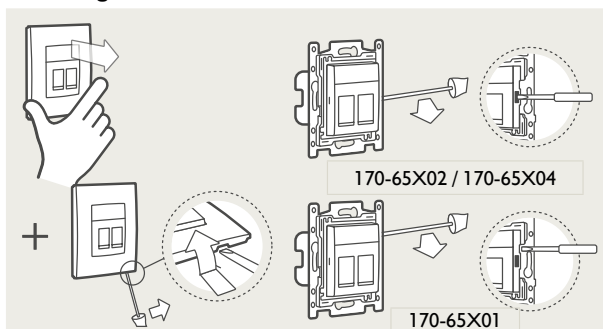

**Demontage**

**Connector RJ45 STP 650-45055 / 650-45066**

**Montage**

**Demontage**

**DIN-rail connectoren 650-145XX / 650-111XX / 650-169XX**

**Demontage**

**D.3 Niko opbouwkit**

100-80100 / 101-80100 / 100-80200 / 101-80200