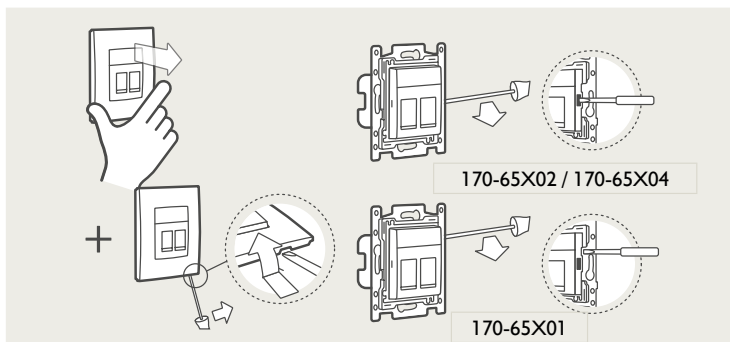

**Demontage**

**Connector RJ45 STP 650-45055 / 650-45066**

**Montage**

**Demontage**

**DIN-rail connectoren 650-145XX / 650-111XX / 650-169XX**

**Demontage**

**D.3 Niko opbouwkit**

100-80100 / 101-80100 / 100-80200 / 101-80200