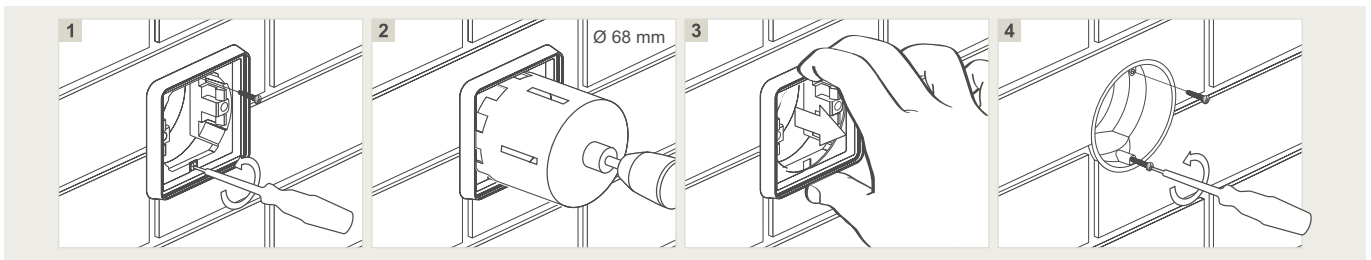

Demontage - Optie 1