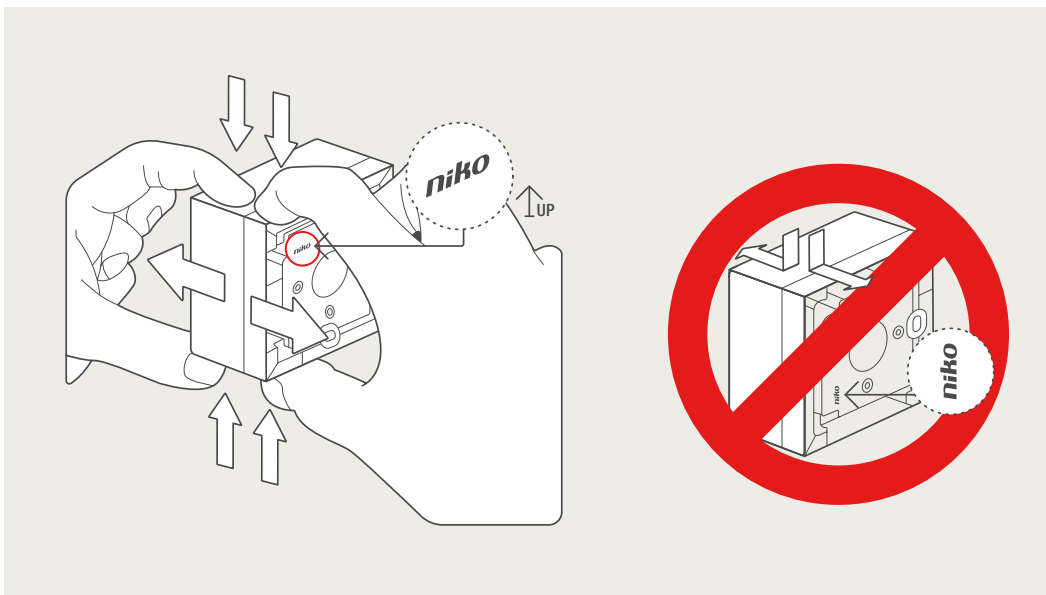

Snelle en eenvoudige plaatsing in vier stappen

Demontage

D.1

D.2

D.3

D.4

D.5

D.6