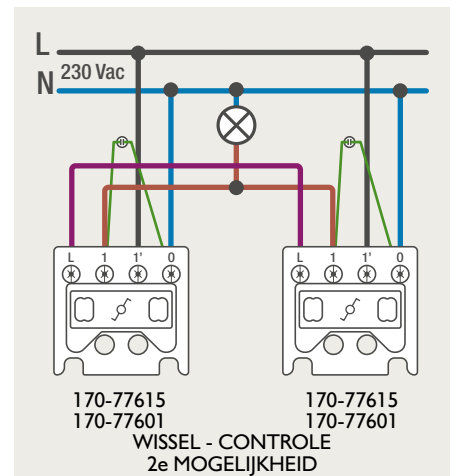

Beschermingsgraden

Weergeven van schokweerstand

De schokweerstand wordt weergegeven aan de hand van een IK-waarde en de beschermingsgraad aan de hand van de IP-code, zoals beschreven in de normen EN 62262 en IEC60529.

IP-code volgens IEC 60529: IP X1X2 - X3

X1 =	Bescherming tegen aanraking van onder spanning staande delen en tegen indringen van vaste voorwerpen	
X1 = 0		geen bescherming
X1 = 1		beschermd tegen voorwerp $\geq \varnothing 50$ mm (b.v. vuist)
X1 = 2		beschermd tegen voorwerp $\geq \varnothing 12,5$ mm (b.v. vinger)
X1 = 3		beschermd tegen voorwerp $\geq \varnothing 2,5$ mm (b.v. gereedschap)
X1 = 4		beschermd tegen voorwerp $\geq \varnothing 1$ mm (b.v. pen)
X1 = 5		beschermd tegen stof (veroorzaakt geen schade aan de werking)
X1 = 6		volledig stofdicht

X2 =	Bescherming tegen indringen van vloeistoffen	
X2 = 0		geen bescherming
X2 = 1		beschermd tegen verticaal vallende druppels (b.v. condens)
X2 = 2		beschermd tegen waterspatten tot 15° van verticale as (b.v. lichte regen)
X2 = 3		beschermd tegen vallende druppels tot 60° van verticale as (b.v. besproeien)
X2 = 4		beschermd tegen waterspatten in alle richtingen (b.v. besproeien)
X2 = 5		beschermd tegen waterstraal in alle richtingen (b.v. bespuiten)
X2 = 6		beschermd tegen krachtige waterstraal (extreme weersomstandigheden, b.v. schip)
X2 = 7		beschermd tegen tijdelijke onderdompeling
X2 = 8		beschermd tegen langdurige onderdompeling (druk)

Bijkomende letter na IP x1 x2 - ...

(voor gebruik met X1)

A	0		Bescherming tegen aanraking met de rug van de hand.
B	0,1		Bescherming tegen aanraking met een vinger.
C	1,2		Bescherming tegen aanraking met een gereedschap $\varnothing 2,5$ mm.
D	1,2,3		Bescherming tegen aanraking met een draad $\varnothing 1$ mm.

IK-waarden volgens NBN EN 62262: slagvastheid

	Hamer (massa in kg)	Valhoogte (mm)	Slagenergie (J)
00	•	•	•
01	M = 0,2 kg	h = 75 mm	0,15
02	M = 0,2 kg	h = 100 mm	0,2
03	M = 0,2 kg	h = 150 mm	0,35
04	M = 0,2 kg	h = 250 mm	0,5
05	M = 0,2 kg	h = 350 mm	0,7
06	M = 0,5 kg	h = 200 mm	1
07	M = 0,5 kg	h = 400 mm	2
08	M = 1,7 kg	h = 295 mm	5
09	M = 5 kg	h = 200 mm	10
10	M = 5 kg	h = 400 mm	20

• = geen bescherming

Chemische weerstand van polycarbonaat en PC/ASA

Weerstand bij onderdompeling op kamertemperatuur: **V = voldoende; B = beperkt; O = onvoldoende**

1. Koolwaterstoffen	3. Keton	5. Basen	10. Andere
superbenzine.....O	aceton.....O	natronloog geconcentreerd.....O	wasmiddel.....B
diesel/mazout.....B	4. Zuren	kaliloog geconcentreerd.....O	vaatwasmiddelen.....O
wasbenzine.....B	zoutzuur 20%.....V	ammoniak verdund.....O	javel, bleekwater, oplossing van natriumhypochloriet in water.....B
2. Alcoholen	zoutzuur tot 35%.....B	6. Oliën en vetten.....V	trichloorethyleen.....O
ethylalcohol 96%.....B	salpeterzuur 10%.....V	7. Siliconolie.....V	waterstofperoxide 30%.....V
isopropanol.....B	fosforzuur 30%.....V	8. Minerale oliën.....V	water-heet.....B
fenol.....O	zwavelzuur 30%.....V	9. Zoutoplossingen	waterige zeepoplossing.....V
glycol.....B	citroenzuur 10%.....V	natrium hypochloriet.....V	
glycerine.....B	azijnzuur 10%.....V	koud zeewater.....V	
methanol (methylalcohol).....O	azijnzuur geconcentreerd.....O		

D.1 Inbouwmaterialiaal

Aansluitschema's /