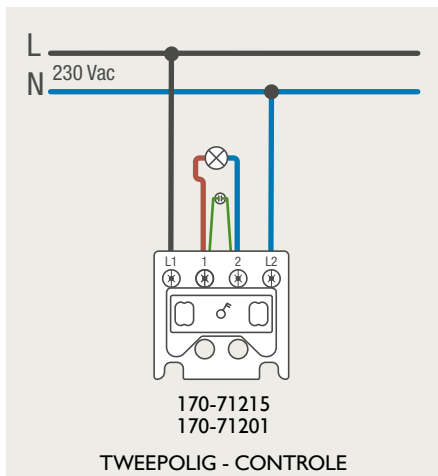

Beschermingsgraden

Weergeven van schokweerstand

De schokweerstand wordt weergegeven aan de hand van een IK-waarde en de beschermingsgraad aan de hand van de IP-code, zoals beschreven in de normen EN 62262 en IEC60529.

IP-code volgens IEC 60529: IP X1X2 - X3

X1 =	Bescherming tegen aanraking van onder spanning staande delen en tegen indringen van vaste voorwerpen	
X1 = 0		geen bescherming
X1 = 1		beschermd tegen voorwerp $\geq \varnothing 50$ mm (b.v. vuist)
X1 = 2		beschermd tegen voorwerp $\geq \varnothing 12,5$ mm (b.v. vinger)
X1 = 3		beschermd tegen voorwerp $\geq \varnothing 2,5$ mm (b.v. gereedschap)
X1 = 4		beschermd tegen voorwerp $\geq \varnothing 1$ mm (b.v. pen)
X1 = 5		beschermd tegen stof (veroorzaakt geen schade aan de werking)
X1 = 6		volledig stofdicht

X2 =	Bescherming tegen indringen van vloeistoffen	
X2 = 0		geen bescherming
X2 = 1		beschermd tegen verticaal vallende druppels (b.v. condens)
X2 = 2		beschermd tegen waterspatten tot 15° van verticale as (b.v. lichte regen)
X2 = 3		beschermd tegen vallende druppels tot 60° van verticale as (b.v. besproeien)
X2 = 4		beschermd tegen waterspatten in alle richtingen (b.v. besproeien)
X2 = 5		beschermd tegen waterstraal in alle richtingen (b.v. bespuiten)
X2 = 6		beschermd tegen krachtige waterstraal (extreme weersomstandigheden, b.v. schip)
X2 = 7		beschermd tegen tijdelijke onderdompeling
X2 = 8		beschermd tegen langdurige onderdompeling (druk)

Bijkomende letter na IP x1 x2 - ...

(voor gebruik met X1)

A	0		Bescherming tegen aanraking met de rug van de hand.
B	0,1		Bescherming tegen aanraking met een vinger.
C	1,2		Bescherming tegen aanraking met een gereedschap $\varnothing 2,5$ mm.
D	1,2,3		Bescherming tegen aanraking met een draad $\varnothing 1$ mm.

IK-waarden volgens NBN EN 62262: slagvastheid

	Hamer (massa in kg)	Valhoogte (mm)	Slagenergie (J)
00	•	•	•
01	M = 0,2 kg	h = 75 mm	0,15
02	M = 0,2 kg	h = 100 mm	0,2
03	M = 0,2 kg	h = 150 mm	0,35
04	M = 0,2 kg	h = 250 mm	0,5
05	M = 0,2 kg	h = 350 mm	0,7
06	M = 0,5 kg	h = 200 mm	1
07	M = 0,5 kg	h = 400 mm	2
08	M = 1,7 kg	h = 295 mm	5
09	M = 5 kg	h = 200 mm	10
10	M = 5 kg	h = 400 mm	20

• = geen bescherming

Chemische weerstand van polycarbonaat en PC/ASA

Weerstand bij onderdompeling op kamertemperatuur: **V = voldoende; B = beperkt; O = onvoldoende**

1. Koolwaterstoffen	3. Keton	5. Basen	10. Andere
superbenzine.....O	aceton.....O	natronloog geconcentreerd.....O	wasmiddel.....B
diesel/mazout.....B	4. Zuren	kaliloog geconcentreerd.....O	vaatwasmiddelen.....O
wasbenzine.....B	zoutzuur 20%.....V	ammoniak verdund.....O	javel, bleekwater, oplossing van natriumhypochloriet in water.....B
2. Alcoholen	zoutzuur tot 35%.....B	6. Oliën en vetten.....V	trichloorethyleen.....O
ethylalcohol 96%.....B	salpeterzuur 10%.....V	7. Siliconolie.....V	waterstofperoxide 30%.....V
isopropanol.....B	fosforzuur 30%.....V	8. Minerale oliën.....V	water-heet.....B
fenol.....O	zwavelzuur 30%.....V	9. Zoutoplossingen	waterige zeepoplossing.....V
glycol.....B	citroenzuur 10%.....V	natrium hypochloriet.....V	
glycerine.....B	azijnzuur 10%.....V	koud zeewater.....V	
methanol (methylalcohol).....O	azijnzuur geconcentreerd.....O		

D.1 Inbouwmaterialiaal

Aansluitschema's /