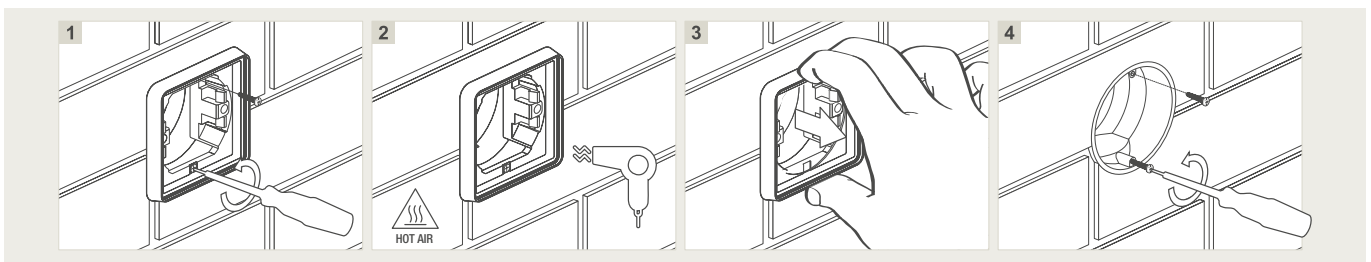

Demontage - Optie 2