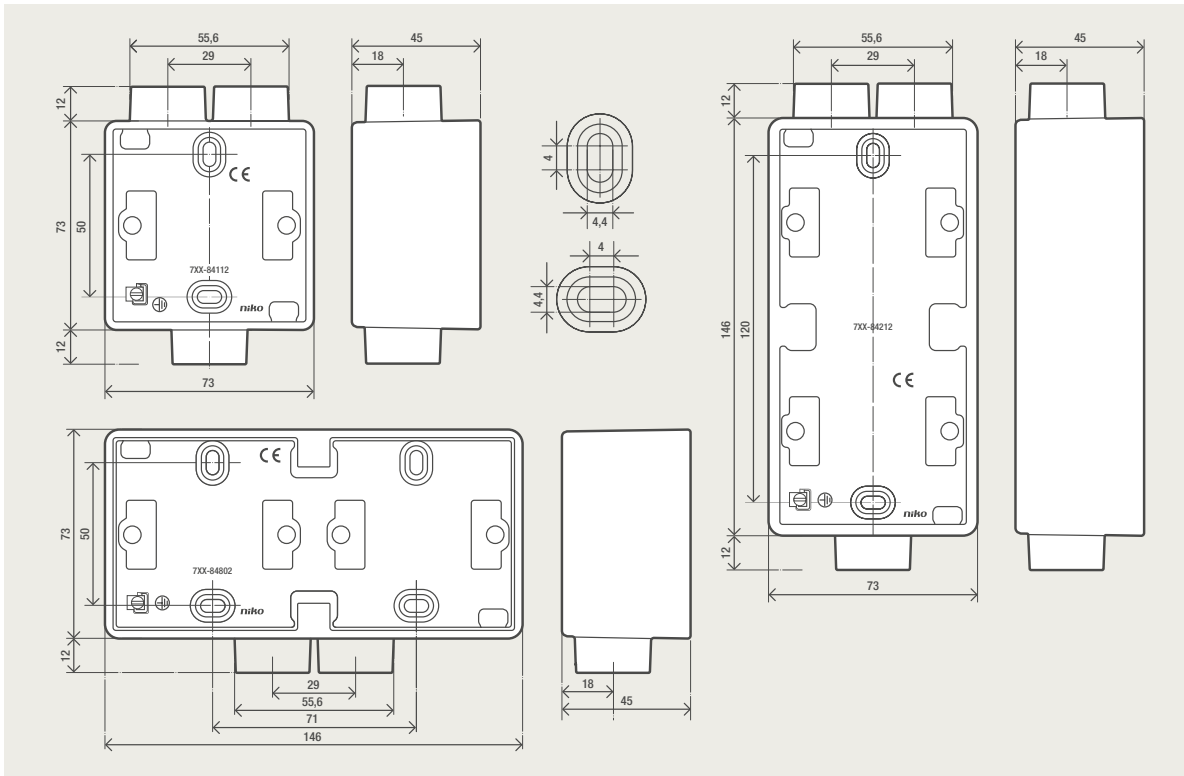

## Niko Hydro inbouwkader - Maatschetsen

D.1

D.2

D.3

D.4

D.5

D.6

**D.5 Installatiekanalen**