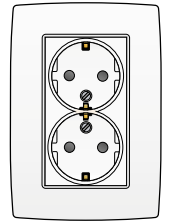

Inclusief afdekplaat met geïntegreerde centraalplaat. Voor halfopbouw. De opbouwhoogte bedraagt 23 mm. Voor montage in een enkelvoudige inbouwdoos.

 $\frac{16 A}{250 V_{ac}}$ 
**VOLLEDIG APPARAAT MET INSTEEKKLEMMEN, VOOR SCHROEFBEVESTIGING**