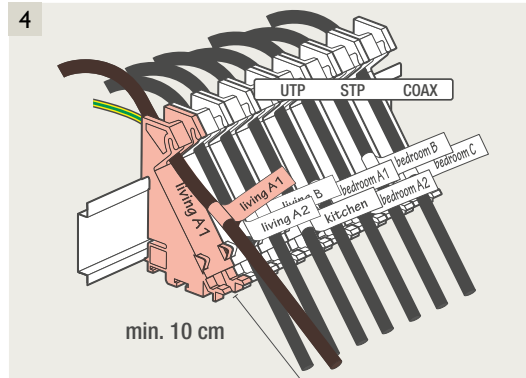

**Demontage**

**Connector RJ45 STP 650-45055 / 650-45066**

**Montage**

**Demontage**

**DIN-rail connectoren 650-145XX / 650-111XX / 650-169XX**

**Demontage**

**D.3 Niko opbouwkit**

100-80100 / 101-80100 / 100-80200 / 101-80200