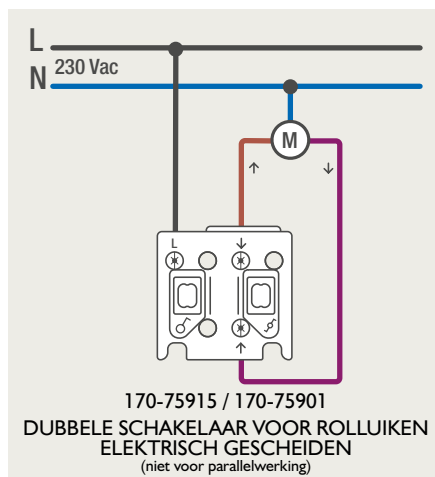

Beschermingsgraden

Weergeven van schokweerstand

De schokweerstand wordt weergegeven aan de hand van een IK-waarde en de beschermingsgraad aan de hand van de IP-code, zoals beschreven in de normen EN 62262 en IEC60529.

IP-code volgens IEC 60529: IP X1X2 - X3

X1 =	Bescherming tegen aanraking van onder spanning staande delen en tegen indringen van vaste voorwerpen	
X1 = 0		geen bescherming
X1 = 1		beschermd tegen voorwerp $\geq \varnothing 50$ mm (b.v. vuist)
X1 = 2		beschermd tegen voorwerp $\geq \varnothing 12,5$ mm (b.v. vinger)
X1 = 3		beschermd tegen voorwerp $\geq \varnothing 2,5$ mm (b.v. gereedschap)
X1 = 4		beschermd tegen voorwerp $\geq \varnothing 1$ mm (b.v. pen)
X1 = 5		beschermd tegen stof (veroorzaakt geen schade aan de werking)
X1 = 6		volledig stofdicht

X2 =	Bescherming tegen indringen van vloeistoffen	
X2 = 0		geen bescherming
X2 = 1		beschermd tegen verticaal vallende druppels (b.v. condens)
X2 = 2		beschermd tegen waterspatten tot 15° van verticale as (b.v. lichte regen)
X2 = 3		beschermd tegen vallende druppels tot 60° van verticale as (b.v. besproeien)
X2 = 4		beschermd tegen waterspatten in alle richtingen (b.v. besproeien)
X2 = 5		beschermd tegen waterstraal in alle richtingen (b.v. bespuiten)
X2 = 6		beschermd tegen krachtige waterstraal (extreme weersomstandigheden, b.v. schip)
X2 = 7		beschermd tegen tijdelijke onderdompeling
X2 = 8		beschermd tegen langdurige onderdompeling (druk)

Bijkomende letter na IP x1 x2 - ...

(voor gebruik met X1)

A	0		Bescherming tegen aanraking met de rug van de hand.
B	0,1		Bescherming tegen aanraking met een vinger.
C	1,2		Bescherming tegen aanraking met een gereedschap $\varnothing 2,5$ mm.
D	1,2,3		Bescherming tegen aanraking met een draad $\varnothing 1$ mm.

IK-waarden volgens NBN EN 62262: slagvastheid

	Hamer (massa in kg)	Valhoogte (mm)	Slagenergie (J)
00	•	•	•
01	M = 0,2 kg	h = 75 mm	0,15
02	M = 0,2 kg	h = 100 mm	0,2
03	M = 0,2 kg	h = 150 mm	0,35
04	M = 0,2 kg	h = 250 mm	0,5
05	M = 0,2 kg	h = 350 mm	0,7
06	M = 0,5 kg	h = 200 mm	1
07	M = 0,5 kg	h = 400 mm	2
08	M = 1,7 kg	h = 295 mm	5
09	M = 5 kg	h = 200 mm	10
10	M = 5 kg	h = 400 mm	20

• = geen bescherming

Chemische weerstand van polycarbonaat en PC/ASA

Weerstand bij onderdompeling op kamertemperatuur: **V = voldoende; B = beperkt; O = onvoldoende**

1. Koolwaterstoffen	3. Keton	5. Basen	10. Andere
superbenzine.....O	aceton.....O	natronloog geconcentreerd.....O	wasmiddel.....B
diesel/mazout.....B	4. Zuren	kaliloog geconcentreerd.....O	vaatwasmiddelen.....O
wasbenzine.....B	zoutzuur 20%.....V	ammoniak verdund.....O	javel, bleekwater, oplossing van natriumhypochloriet in water.....B
2. Alcoholen	zoutzuur tot 35%.....B	6. Oliën en vetten.....V	trichloorethyleen.....O
ethylalcohol 96%.....B	salpeterzuur 10%.....V	7. Siliconolie.....V	waterstofperoxide 30%.....V
isopropanol.....B	fosforzuur 30%.....V	8. Minerale oliën.....V	water-heet.....B
fenol.....O	zwavelzuur 30%.....V	9. Zoutoplossingen	waterige zeepoplossing.....V
glycol.....B	citroenzuur 10%.....V	natrium hypochloriet.....V	
glycerine.....B	azijnzuur 10%.....V	koud zeewater.....V	
methanol (methylalcohol).....O	azijnzuur geconcentreerd.....O		

D.1 Inbouwmaterialiaal

Aansluitschema's /