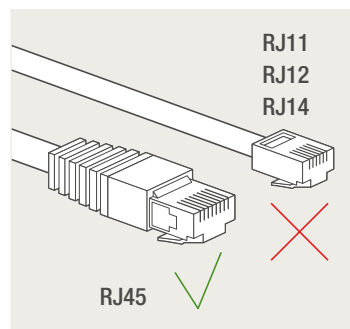

**Demontage**

**Connector RJ45 STP 650-45055 / 650-45066**

**Montage**

**Demontage**

**DIN-rail connectoren 650-145XX / 650-111XX / 650-169XX**

**Demontage**

**D.3 Niko opbouwkit**

100-80100 / 101-80100 / 100-80200 / 101-80200