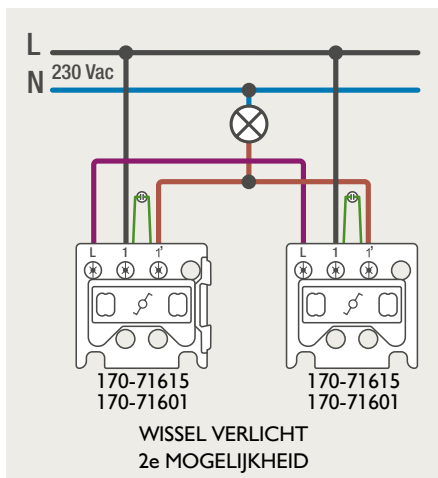

Beschermingsgraden

Weergeven van schokweerstand

De schokweerstand wordt weergegeven aan de hand van een IK-waarde en de beschermingsgraad aan de hand van de IP-code, zoals beschreven in de normen EN 62262 en IEC60529.

IP-code volgens IEC 60529: IP X1X2 - X3

X1 =	Bescherming tegen aanraking van onder spanning staande delen en tegen indringen van vaste voorwerpen	
X1 = 0		geen bescherming
X1 = 1		beschermd tegen voorwerp $\geq \varnothing 50$ mm (b.v. vuist)
X1 = 2		beschermd tegen voorwerp $\geq \varnothing 12,5$ mm (b.v. vinger)
X1 = 3		beschermd tegen voorwerp $\geq \varnothing 2,5$ mm (b.v. gereedschap)
X1 = 4		beschermd tegen voorwerp $\geq \varnothing 1$ mm (b.v. pen)
X1 = 5		beschermd tegen stof (veroorzaakt geen schade aan de werking)
X1 = 6		volledig stofdicht

X2 =	Bescherming tegen indringen van vloeistoffen	
X2 = 0		geen bescherming
X2 = 1		beschermd tegen verticaal vallende druppels (b.v. condens)
X2 = 2		beschermd tegen waterspatten tot 15° van verticale as (b.v. lichte regen)
X2 = 3		beschermd tegen vallende druppels tot 60° van verticale as (b.v. besproeien)
X2 = 4		beschermd tegen waterspatten in alle richtingen (b.v. besproeien)
X2 = 5		beschermd tegen waterstraal in alle richtingen (b.v. bespuiten)
X2 = 6		beschermd tegen krachtige waterstraal (extreme weersomstandigheden, b.v. schip)
X2 = 7		beschermd tegen tijdelijke onderdompeling
X2 = 8		beschermd tegen langdurige onderdompeling (druk)

Bijkomende letter na IP x1 x2 - ...

(voor gebruik met X1)

A	0		Bescherming tegen aanraking met de rug van de hand.
B	0,1		Bescherming tegen aanraking met een vinger.
C	1,2		Bescherming tegen aanraking met een gereedschap $\varnothing 2,5$ mm.
D	1,2,3		Bescherming tegen aanraking met een draad $\varnothing 1$ mm.

IK-waarden volgens NBN EN 62262: slagvastheid

	Hamer (massa in kg)	Valhoogte (mm)	Slagenergie (J)
00	•	•	•
01	M = 0,2 kg	h = 75 mm	0,15
02	M = 0,2 kg	h = 100 mm	0,2
03	M = 0,2 kg	h = 150 mm	0,35
04	M = 0,2 kg	h = 250 mm	0,5
05	M = 0,2 kg	h = 350 mm	0,7
06	M = 0,5 kg	h = 200 mm	1
07	M = 0,5 kg	h = 400 mm	2
08	M = 1,7 kg	h = 295 mm	5
09	M = 5 kg	h = 200 mm	10
10	M = 5 kg	h = 400 mm	20

• = geen bescherming

Chemische weerstand van polycarbonaat en PC/ASA

Weerstand bij onderdompeling op kamertemperatuur: **V = voldoende; B = beperkt; O = onvoldoende**

1. Koolwaterstoffen	3. Keton	5. Basen	10. Andere
superbenzine.....O	aceton.....O	natronloog geconcentreerd.....O	wasmiddel.....B
diesel/mazout.....B	4. Zuren	kaliloog geconcentreerd.....O	vaatwasmiddelen.....O
wasbenzine.....B	zoutzuur 20%.....V	ammoniak verdund.....O	javel, bleekwater, oplossing van natriumhypochloriet in water.....B
2. Alcoholen	zoutzuur tot 35%.....B	6. Oliën en vetten.....V	trichloorethyleen.....O
ethylalcohol 96%.....B	salpeterzuur 10%.....V	7. Siliconolie.....V	waterstofperoxide 30%.....V
isopropanol.....B	fosforzuur 30%.....V	8. Minerale oliën.....V	water-heet.....B
fenol.....O	zwavelzuur 30%.....V	9. Zoutoplossingen	waterige zeepoplossing.....V
glycol.....B	citroenzuur 10%.....V	natrium hypochloriet.....V	
glycerine.....B	azijnzuur 10%.....V	koud zeewater.....V	
methanol (methylalcohol).....O	azijnzuur geconcentreerd.....O		

D.1 Inbouwmaterialiaal

Aansluitschema's /